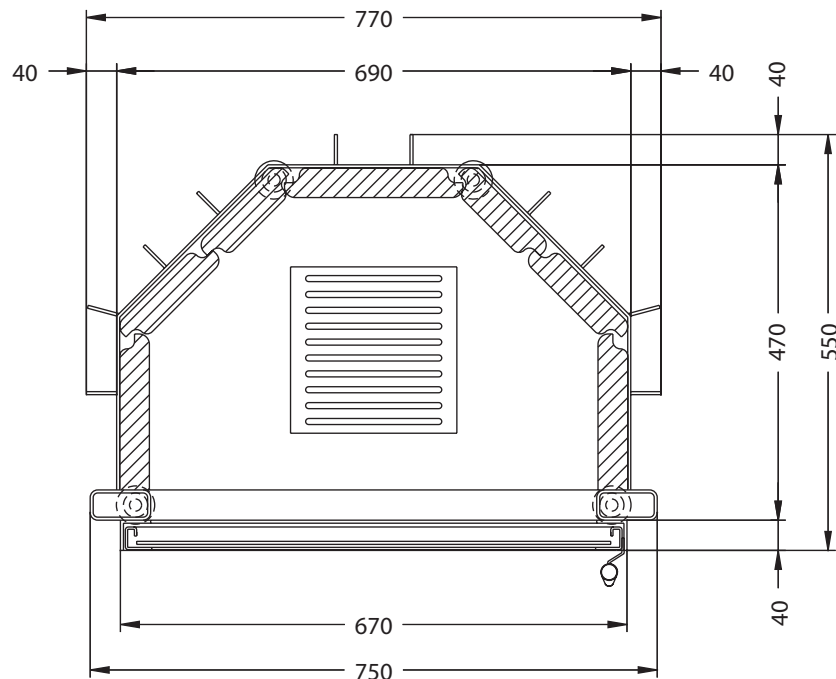

Speedy 1V klappbar

—PRESTIGE—

Vorderansicht
M~1:20

Seitenansicht
M~1:20

Horizontalschnitt
M~1:10

Stand: Juli 2007

Die Abbildungen und Zeichnungen sind urheberrechtlich geschützt. Verwertung oder Veröffentlichung, auch einzelner Details, nur mit unserer Genehmigung. Technische Änderungen vorbehalten.