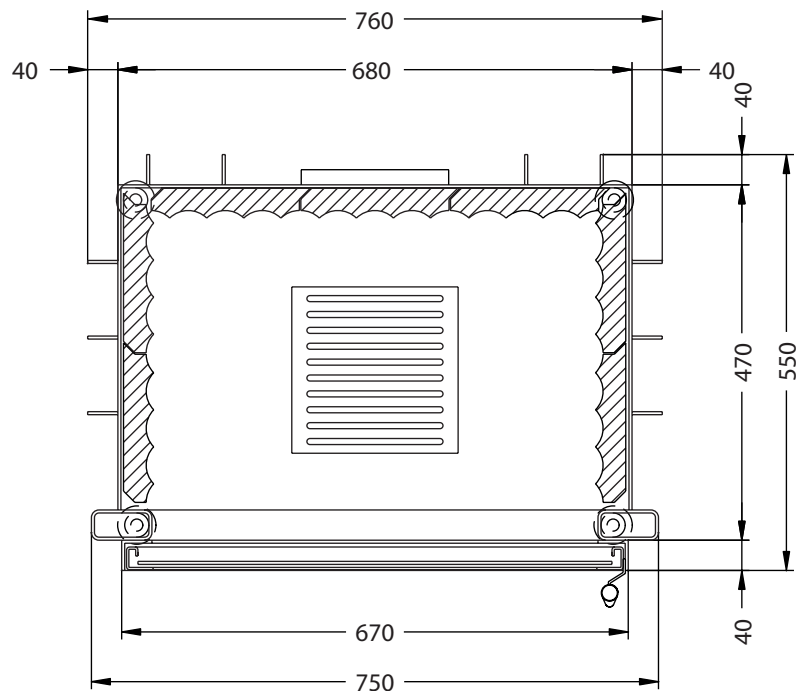

Varia 1V klappbar

—PRESTIGE—

Vorderansicht
M~1:20

Seitenansicht
M~1:20

Horizontalschnitt
M~1:10

Stand: Juli 2007

Die Abbildungen und Zeichnungen sind urheberrechtlich geschützt. Verwertung oder Veröffentlichung, auch einzelner Details, nur mit unserer Genehmigung. Technische Änderungen vorbehalten.