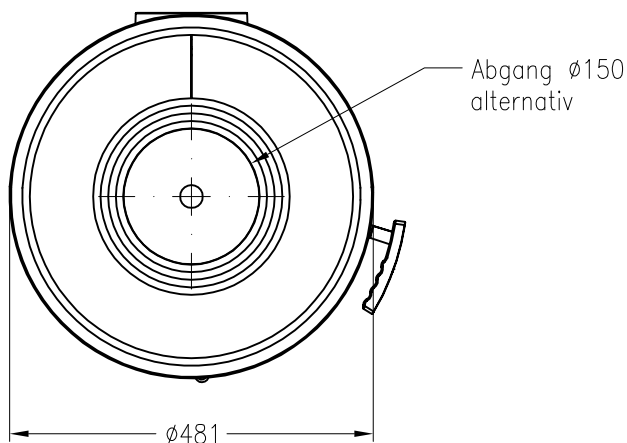

Kaminofen Passo S (ehemals POLO) (feststehend)

Vorderansicht
M ~1:20

Rückansicht
M ~1:20

Draufsicht
M ~1:10

Optional auch als drehbare Variante möglich !

Alle Abbildungen und Zeichnungen sind urheberrechtlich geschützt.
Verwertung oder Veröffentlichung, auch einzelner Details, nur mit unserer Genehmigung.
Technische Änderungen und Irrtümer vorbehalten!

Kaminofen Passo S (ehemals POLO) (mit Drehfuß)

Vorderansicht
M ~1:20

Rückansicht
M ~1:20

Draufsicht
M ~1:10

Stand: 06-2011

Alle Abbildungen und Zeichnungen sind urheberrechtlich geschützt.
Verwertung oder Veröffentlichung, auch einzelner Details, nur mit unserer Genehmigung.
Technische Änderungen und Irrtümer vorbehalten!