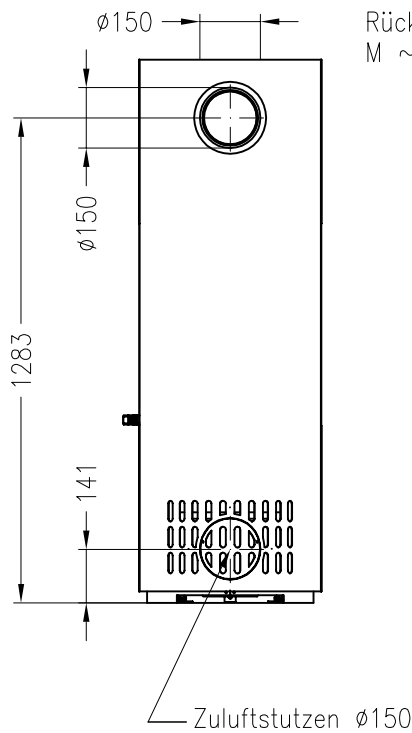

Kaminofen Passo S (ehemals POLO) (feststehend)

Vorderansicht
M ~1:20

Rückansicht
M ~1:20

Draufsicht
M ~1:10

Optional auch als drehbare Variante möglich !

Alle Abbildungen und Zeichnungen sind urheberrechtlich geschützt.
Verwertung oder Veröffentlichung, auch einzelner Details, nur mit unserer Genehmigung.
Technische Änderungen und Irrtümer vorbehalten!

Kaminofen Passo S (ehemals POLO) (mit Drehfuß)

Vorderansicht
M ~1:20

Rückansicht
M ~1:20

Draufsicht
M ~1:10

Stand: 06-2011

Alle Abbildungen und Zeichnungen sind urheberrechtlich geschützt.
Verwertung oder Veröffentlichung, auch einzelner Details, nur mit unserer Genehmigung.
Technische Änderungen und Irrtümer vorbehalten!