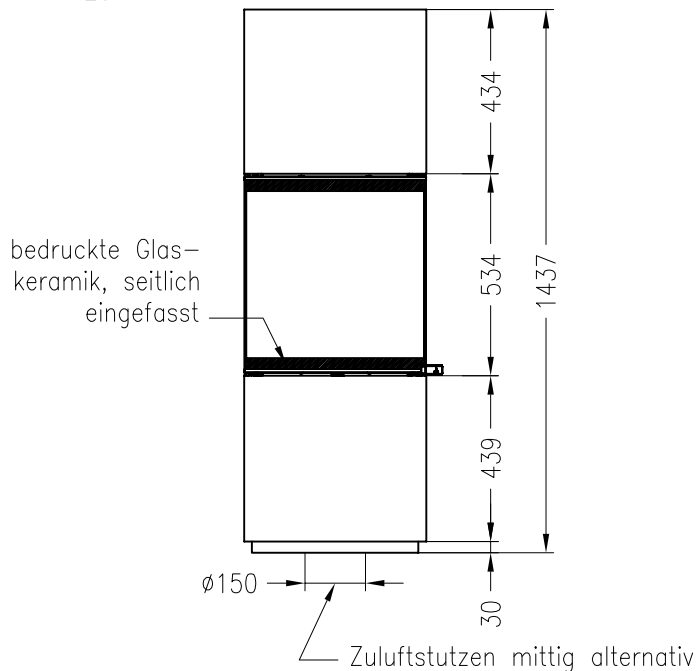

Kaminofen Passo S (ehemals POLO) (feststehend)

Vorderansicht
M ~1:20

Rückansicht
M ~1:20

Draufsicht
M ~1:10

Optional auch als drehbare Variante möglich !

Alle Abbildungen und Zeichnungen sind urheberrechtlich geschützt.
Verwertung oder Veröffentlichung, auch einzelner Details, nur mit unserer Genehmigung.
Technische Änderungen und Irrtümer vorbehalten!

Kaminofen Passo S (ehemals POLO) (mit Drehfuß)

Vorderansicht
M ~1:20

Rückansicht
M ~1:20

Draufsicht
M ~1:10

Stand: 06-2011

Alle Abbildungen und Zeichnungen sind urheberrechtlich geschützt.
Verwertung oder Veröffentlichung, auch einzelner Details, nur mit unserer Genehmigung.
Technische Änderungen und Irrtümer vorbehalten!