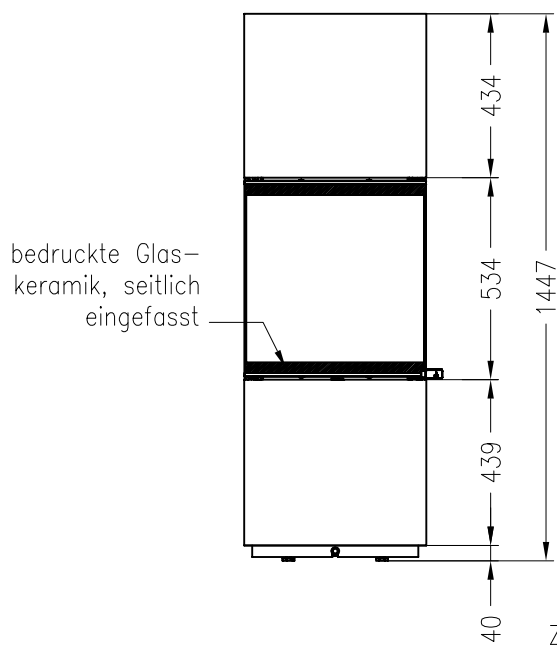

Kaminofen Passo S (ehemals POLO) (feststehend)

Vorderansicht
M ~1:20

Rückansicht
M ~1:20

Draufsicht
M ~1:10

Optional auch als drehbare Variante möglich !

Alle Abbildungen und Zeichnungen sind urheberrechtlich geschützt.
Verwertung oder Veröffentlichung, auch einzelner Details, nur mit unserer Genehmigung.
Technische Änderungen und Irrtümer vorbehalten!

Kaminofen Passo S (ehemals POLO) (mit Drehfuß)

Vorderansicht
M ~1:20

Rückansicht
M ~1:20

Draufsicht
M ~1:10

Stand: 06-2011

Alle Abbildungen und Zeichnungen sind urheberrechtlich geschützt.
Verwertung oder Veröffentlichung, auch einzelner Details, nur mit unserer Genehmigung.
Technische Änderungen und Irrtümer vorbehalten!