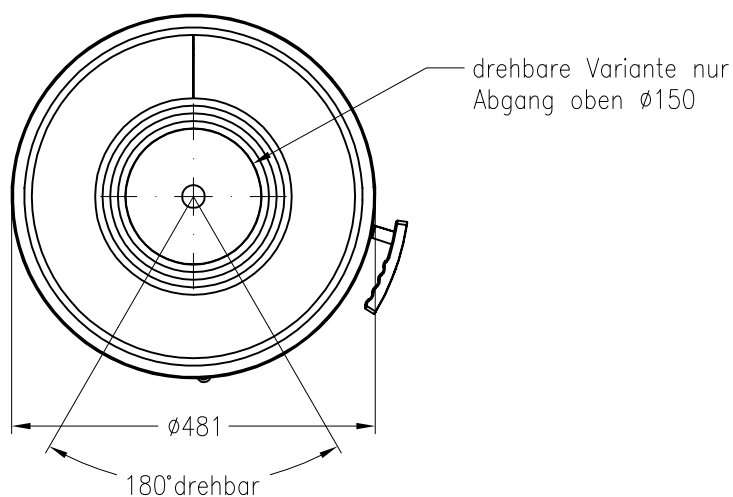

Kaminofen Passo S (ehemals POLO) (mit Drehfuß)

Vorderansicht
M ~1:20

Rückansicht
M ~1:20

Draufsicht
M ~1:10

Stand: 06-2011

Alle Abbildungen und Zeichnungen sind urheberrechtlich geschützt.
Verwertung oder Veröffentlichung, auch einzelner Details, nur mit unserer Genehmigung.
Technische Änderungen und Irrtümer vorbehalten!