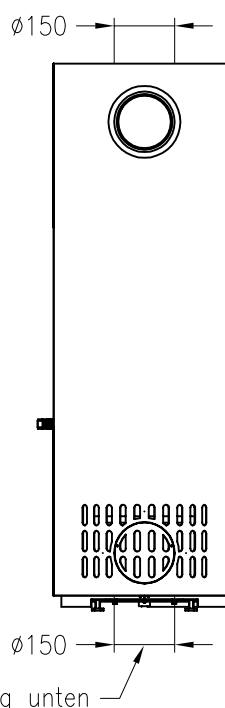

Kaminofen Passo S (ehemals POLO) (feststehend)

Vorderansicht
M ~1:20

Rückansicht
M ~1:20

Draufsicht
M ~1:10

Optional auch als drehbare Variante möglich !

Alle Abbildungen und Zeichnungen sind urheberrechtlich geschützt.
Verwertung oder Veröffentlichung, auch einzelner Details, nur mit unserer Genehmigung.
Technische Änderungen und Irrtümer vorbehalten!

Kaminofen Passo S (ehemals POLO) (mit Drehfuß)

Vorderansicht
M ~1:20

Rückansicht
M ~1:20

Draufsicht
M ~1:10

Stand: 06-2011

Alle Abbildungen und Zeichnungen sind urheberrechtlich geschützt.
Verwertung oder Veröffentlichung, auch einzelner Details, nur mit unserer Genehmigung.
Technische Änderungen und Irrtümer vorbehalten!