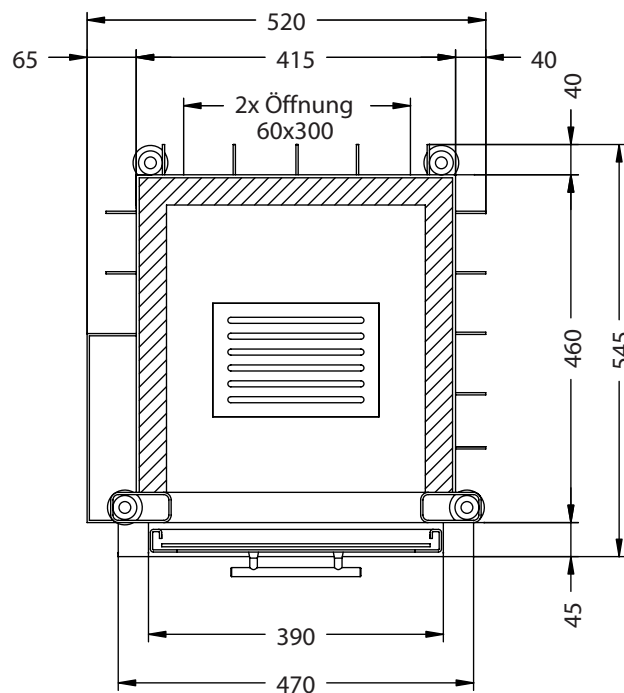

Arte 1Vh hochschiebbar

—PRESTIGE—

Vorderansicht
M~1:20

Seitenansicht
M~1:20

Horizontalschnitt
M~1:10

Anschlussstutzen von eckig auf rund optional erhältlich

Stand: Juli 2007

Die Abbildungen und Zeichnungen sind urheberrechtlich geschützt. Verwertung oder Veröffentlichung, auch einzelner Details, nur mit unserer Genehmigung. Technische Änderungen vorbehalten.