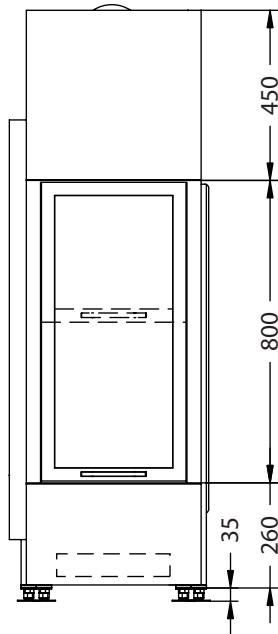

Arte 1Vh hochschiebbar

—PRESTIGE—

Vorderansicht
M~1:20

Seitenansicht
M~1:20

Horizontalschnitt
M~1:10

Anschlussstutzen von eckig auf rund optional erhältlich

Stand: Juli 2007

Die Abbildungen und Zeichnungen sind urheberrechtlich geschützt. Verwertung oder Veröffentlichung, auch einzelner Details, nur mit unserer Genehmigung. Technische Änderungen vorbehalten.