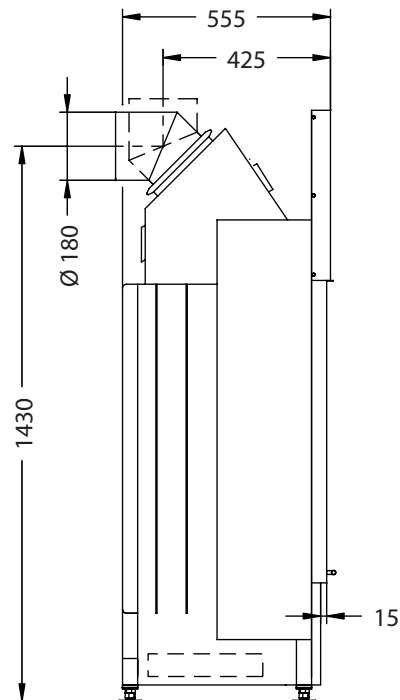

Arte 1Vh hochschiebbar

—PRESTIGE—

Vorderansicht
M~1:20

Seitenansicht
M~1:20

Horizontalschnitt
M~1:10

Anschlussstutzen von eckig auf rund optional erhältlich

Stand: Juli 2007

Die Abbildungen und Zeichnungen sind urheberrechtlich geschützt. Verwertung oder Veröffentlichung, auch einzelner Details, nur mit unserer Genehmigung. Technische Änderungen vorbehalten.