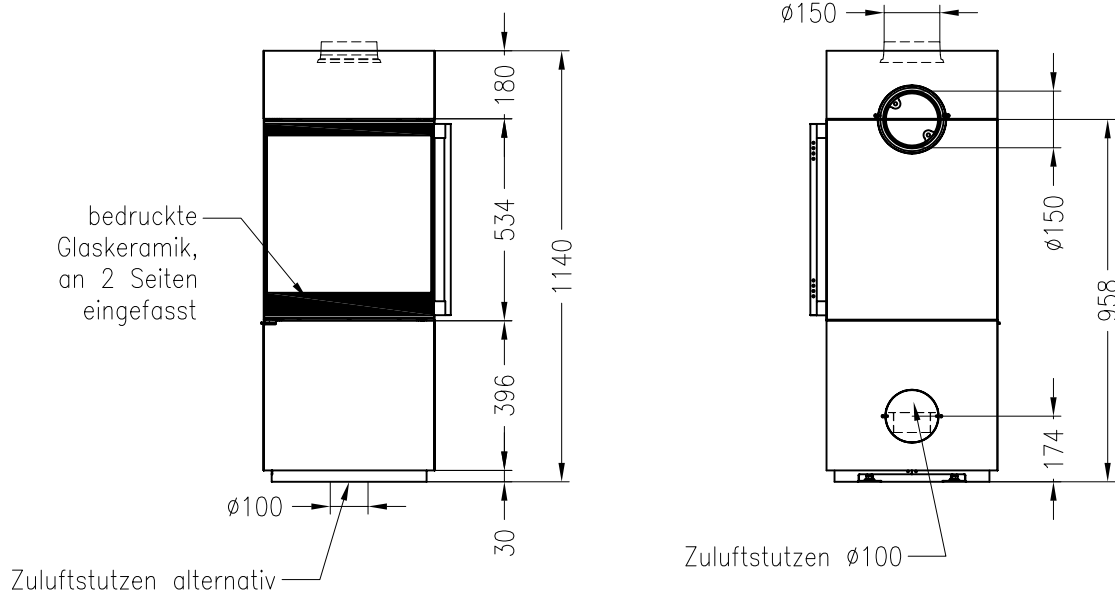

Kaminofen Passo XS feststehend

Vorderansicht
M ~1:20

Rückansicht
M ~1:20

Draufsicht
M ~1:10

Stand: 08-2013

Alle Abbildungen und Zeichnungen sind urheberrechtlich geschützt.
Verwertung oder Veröffentlichung, auch einzelner Details, nur mit unserer Genehmigung.
Technische Änderungen und Irrtümer vorbehalten!

Kaminofen Passo XS drehbar

Vorderansicht
M ~1:20

Rückansicht
M ~1:20

Draufsicht
M ~1:10

Stand: 08-2013

Alle Abbildungen und Zeichnungen sind urheberrechtlich geschützt.
Verwertung oder Veröffentlichung, auch einzelner Details, nur mit unserer Genehmigung.
Technische Änderungen und Irrtümer vorbehalten!