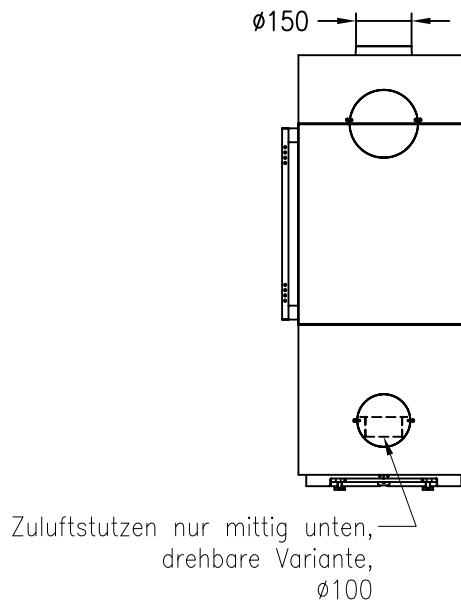

Kaminofen Passo XS feststehend

Vorderansicht
M ~1:20

Rückansicht
M ~1:20

Draufsicht
M ~1:10

Stand: 08-2013

Alle Abbildungen und Zeichnungen sind urheberrechtlich geschützt.
Verwertung oder Veröffentlichung, auch einzelner Details, nur mit unserer Genehmigung.
Technische Änderungen und Irrtümer vorbehalten!

Kaminofen Passo XS drehbar

Vorderansicht
M ~1:20

Rückansicht
M ~1:20

Draufsicht
M ~1:10

Stand: 08-2013

Alle Abbildungen und Zeichnungen sind urheberrechtlich geschützt.
Verwertung oder Veröffentlichung, auch einzelner Details, nur mit unserer Genehmigung.
Technische Änderungen und Irrtümer vorbehalten!