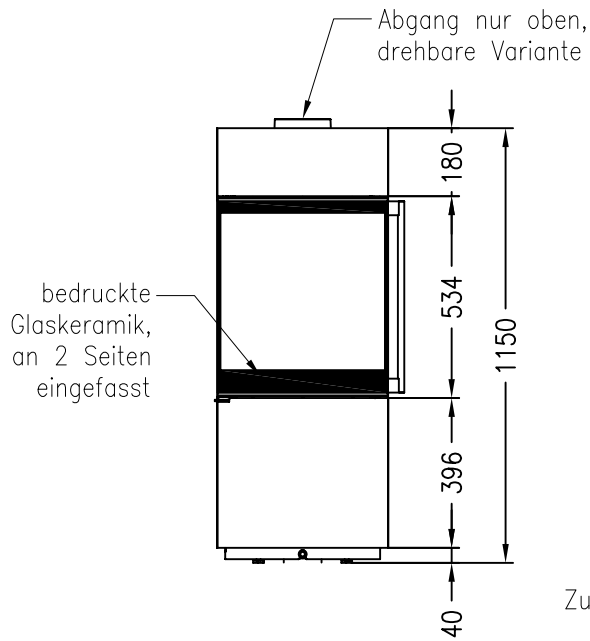

Kaminofen Passo XS feststehend

Vorderansicht
M ~1:20

Rückansicht
M ~1:20

Draufsicht
M ~1:10

Stand: 08-2013

Alle Abbildungen und Zeichnungen sind urheberrechtlich geschützt.
Verwertung oder Veröffentlichung, auch einzelner Details, nur mit unserer Genehmigung.
Technische Änderungen und Irrtümer vorbehalten!

Kaminofen Passo XS drehbar

Vorderansicht
M ~1:20

Rückansicht
M ~1:20

Draufsicht
M ~1:10

Stand: 08-2013

Alle Abbildungen und Zeichnungen sind urheberrechtlich geschützt.
Verwertung oder Veröffentlichung, auch einzelner Details, nur mit unserer Genehmigung.
Technische Änderungen und Irrtümer vorbehalten!