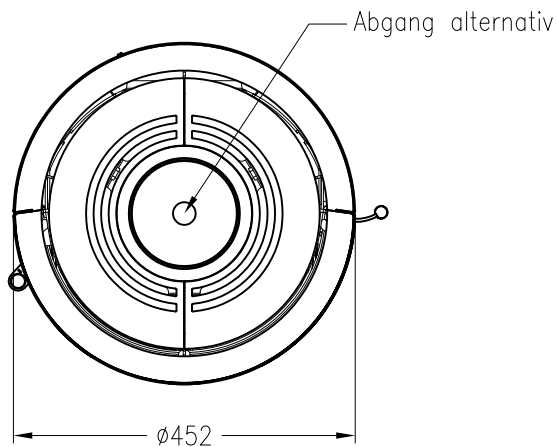

Kaminofen Passo XS feststehend

Vorderansicht
M ~1:20

Rückansicht
M ~1:20

Draufsicht
M ~1:10

Stand: 08-2013

Alle Abbildungen und Zeichnungen sind urheberrechtlich geschützt.
Verwertung oder Veröffentlichung, auch einzelner Details, nur mit unserer Genehmigung.
Technische Änderungen und Irrtümer vorbehalten!

Kaminofen Passo XS drehbar

Vorderansicht
M ~1:20

Rückansicht
M ~1:20

Draufsicht
M ~1:10

Stand: 08-2013

Alle Abbildungen und Zeichnungen sind urheberrechtlich geschützt.
Verwertung oder Veröffentlichung, auch einzelner Details, nur mit unserer Genehmigung.
Technische Änderungen und Irrtümer vorbehalten!