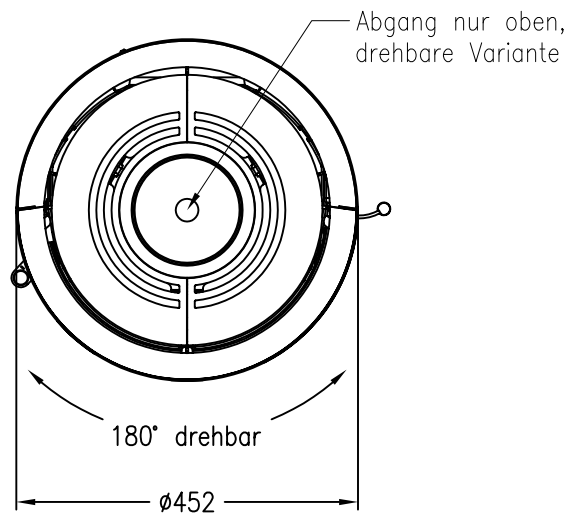

Kaminofen Passo XS feststehend

Vorderansicht
M ~1:20

Rückansicht
M ~1:20

Draufsicht
M ~1:10

Stand: 08-2013

Alle Abbildungen und Zeichnungen sind urheberrechtlich geschützt.
Verwertung oder Veröffentlichung, auch einzelner Details, nur mit unserer Genehmigung.
Technische Änderungen und Irrtümer vorbehalten!

Kaminofen Passo XS drehbar

Vorderansicht
M ~1:20

Rückansicht
M ~1:20

Draufsicht
M ~1:10

Stand: 08-2013

Alle Abbildungen und Zeichnungen sind urheberrechtlich geschützt.
Verwertung oder Veröffentlichung, auch einzelner Details, nur mit unserer Genehmigung.
Technische Änderungen und Irrtümer vorbehalten!