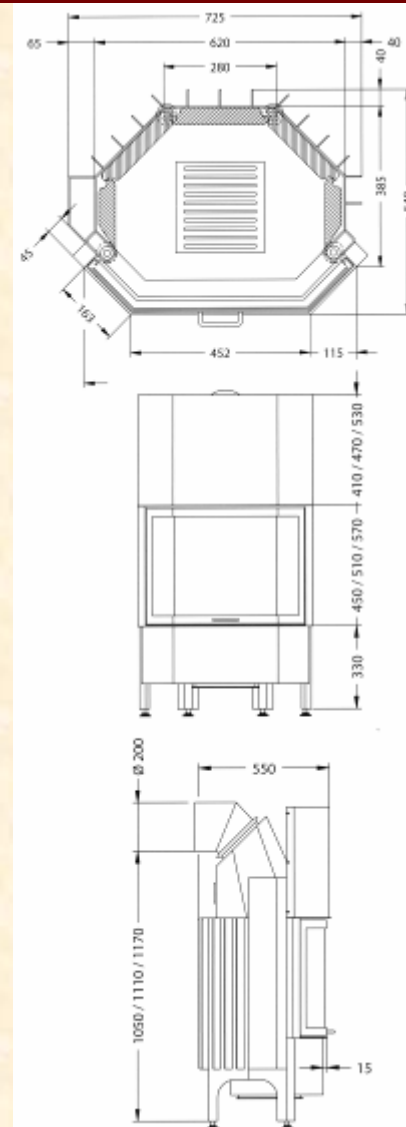

### Каминная топка SPEEDY Kh

(Высота стекла – 51 см, 57 см)

Номинальная мощность – 9 кВт

Вес – 200 кг