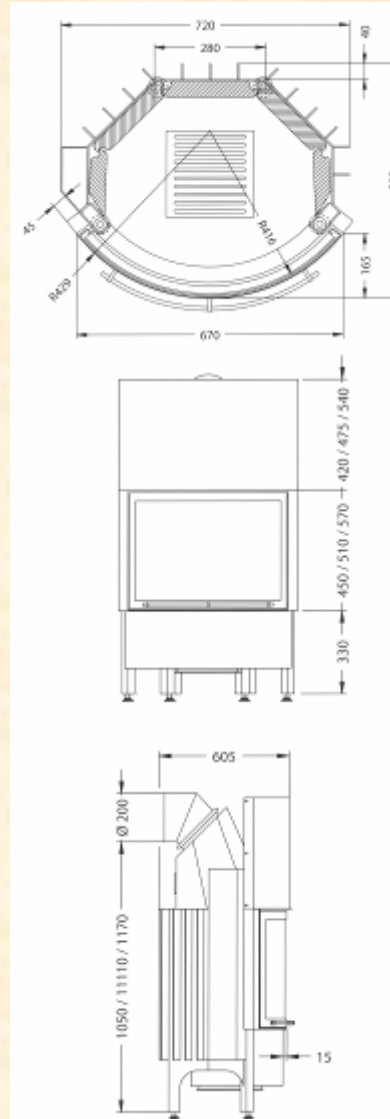

Каминная топка SPEEDY Rh

(Высота стекла – 51 см, 57 см)

Номинальная мощность – 8 кВт

Вес – 220 кг

Пристенные облицовки серии АРЕНА для топок SPEEDY Rh

Вариант пристенной облицовки

АЛФЕЯ

с деревянной балкой и
банкетами «мидл»