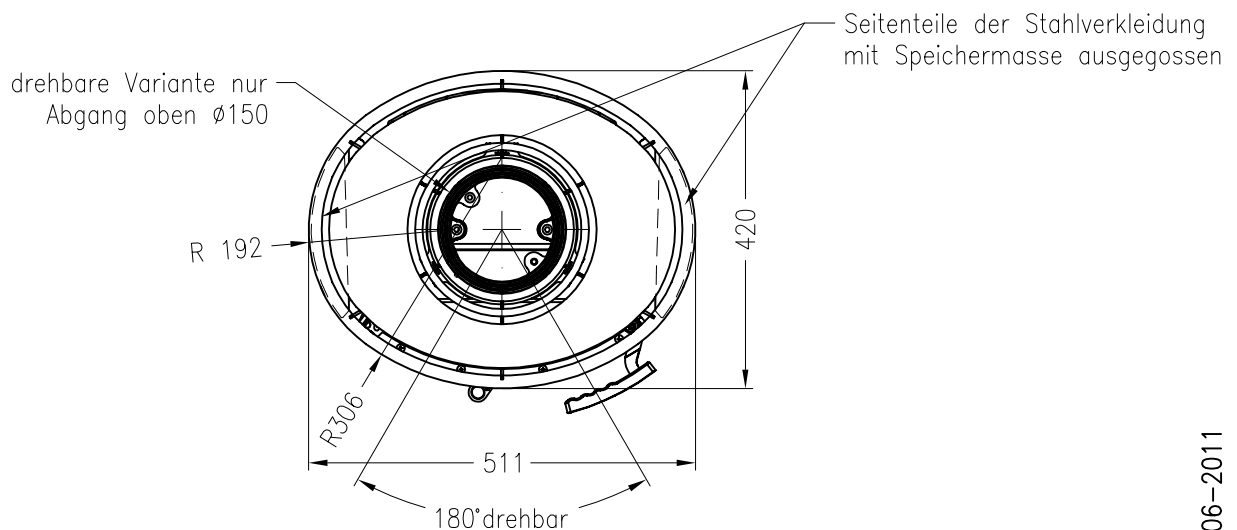

Kaminofen Senso S (feststehend)

Vorderansicht
M ~1:20

Draufsicht
M ~1:10

Optional auch als drehbare Variante möglich !

Alle Abbildungen und Zeichnungen sind urheberrechtlich geschützt.
Verwertung oder Veröffentlichung, auch einzelner Details, nur mit unserer Genehmigung.
Technische Änderungen und Irrtümer vorbehalten!

Kaminofen Senso S mit (Drehfuß)

Vorderansicht
M ~1:20

Seitenansicht
M ~1:20

Draufsicht
M ~1:10

Stand: 06-2011

Alle Abbildungen und Zeichnungen sind urheberrechtlich geschützt.
Verwertung oder Veröffentlichung, auch einzelner Details, nur mit unserer Genehmigung.
Technische Änderungen und Irrtümer vorbehalten!