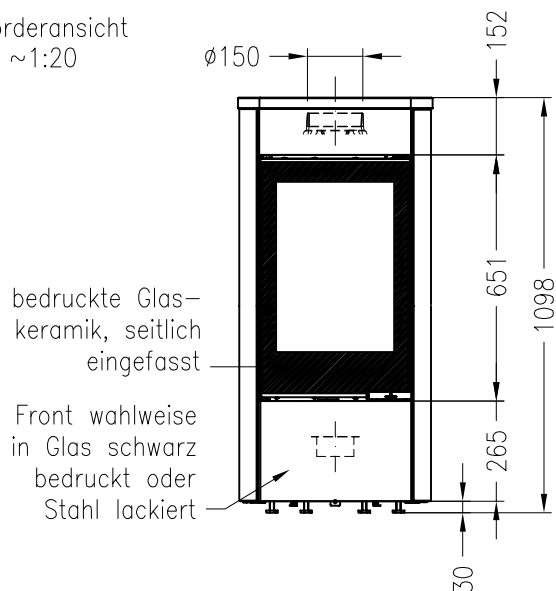

Kaminofen Senso S (feststehend)

Vorderansicht
M ~1:20

Draufsicht
M ~1:10

Optional auch als drehbare Variante möglich !

Alle Abbildungen und Zeichnungen sind urheberrechtlich geschützt.
Verwertung oder Veröffentlichung, auch einzelner Details, nur mit unserer Genehmigung.
Technische Änderungen und Irrtümer vorbehalten!

Kaminofen Senso S mit (Drehfuß)

Vorderansicht
M ~1:20

Seitenansicht
M ~1:20

Draufsicht
M ~1:10

Stand: 06-2011

Alle Abbildungen und Zeichnungen sind urheberrechtlich geschützt.
Verwertung oder Veröffentlichung, auch einzelner Details, nur mit unserer Genehmigung.
Technische Änderungen und Irrtümer vorbehalten!