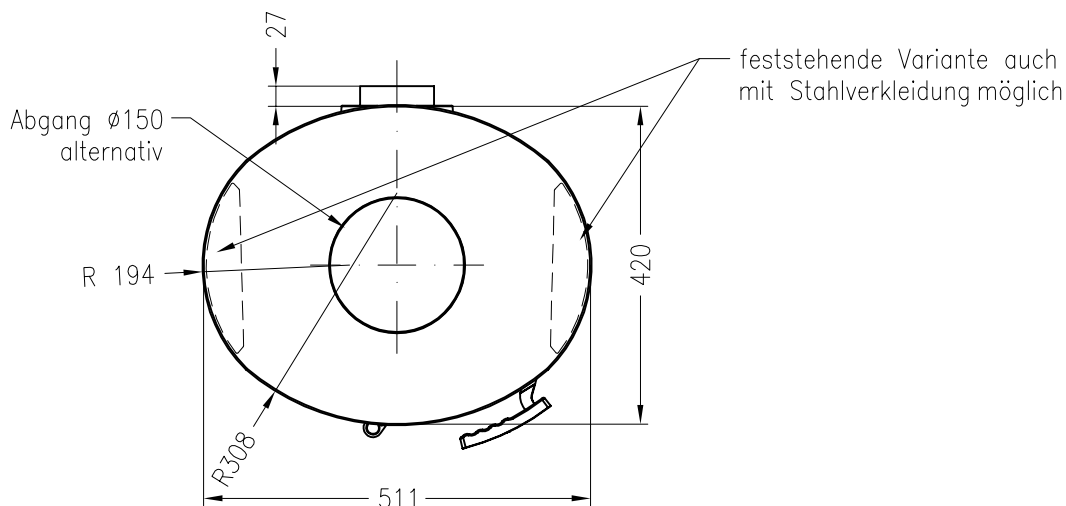

Kaminofen Senso S (feststehend)

Vorderansicht
M ~1:20

Draufsicht
M ~1:10

Optional auch als drehbare Variante möglich !

Alle Abbildungen und Zeichnungen sind urheberrechtlich geschützt.
Verwertung oder Veröffentlichung, auch einzelner Details, nur mit unserer Genehmigung.
Technische Änderungen und Irrtümer vorbehalten!

Kaminofen Senso S mit (Drehfuß)

Vorderansicht
M ~1:20

Seitenansicht
M ~1:20

Draufsicht
M ~1:10

Stand: 06-2011

Alle Abbildungen und Zeichnungen sind urheberrechtlich geschützt.
Verwertung oder Veröffentlichung, auch einzelner Details, nur mit unserer Genehmigung.
Technische Änderungen und Irrtümer vorbehalten!