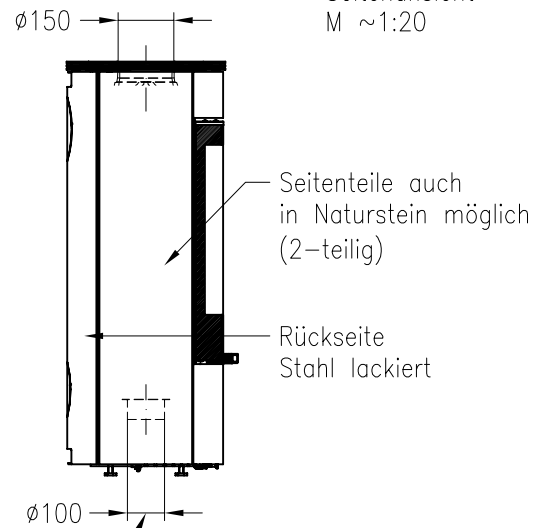

Kaminofen Senso S (feststehend)

Vorderansicht
M ~1:20

Draufsicht
M ~1:10

Optional auch als drehbare Variante möglich !

Alle Abbildungen und Zeichnungen sind urheberrechtlich geschützt.
Verwertung oder Veröffentlichung, auch einzelner Details, nur mit unserer Genehmigung.
Technische Änderungen und Irrtümer vorbehalten!

Kaminofen Senso S mit (Drehfuß)

Vorderansicht
M ~1:20

Seitenansicht
M ~1:20

Draufsicht
M ~1:10

Stand: 06-2011

Alle Abbildungen und Zeichnungen sind urheberrechtlich geschützt.
Verwertung oder Veröffentlichung, auch einzelner Details, nur mit unserer Genehmigung.
Technische Änderungen und Irrtümer vorbehalten!