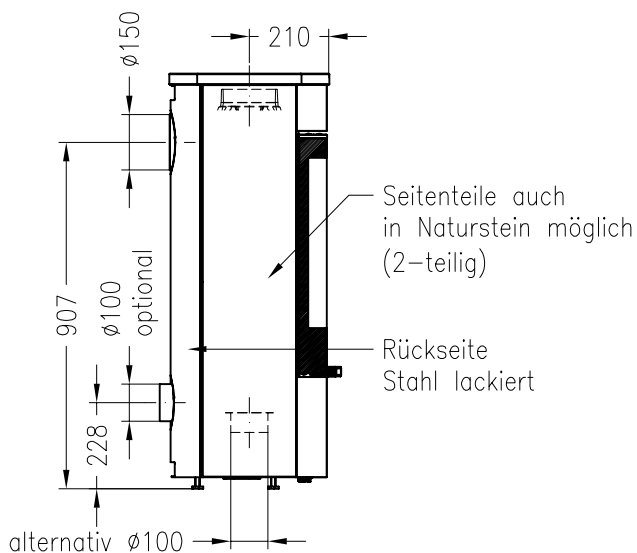

Kaminofen Senso S (feststehend)

Vorderansicht
M ~1:20

Draufsicht
M ~1:10

Optional auch als drehbare Variante möglich !

Alle Abbildungen und Zeichnungen sind urheberrechtlich geschützt.
Verwertung oder Veröffentlichung, auch einzelner Details, nur mit unserer Genehmigung.
Technische Änderungen und Irrtümer vorbehalten!

Kaminofen Senso S mit (Drehfuß)

Vorderansicht
M ~1:20

Seitenansicht
M ~1:20

Draufsicht
M ~1:10

Stand: 06-2011

Alle Abbildungen und Zeichnungen sind urheberrechtlich geschützt.
Verwertung oder Veröffentlichung, auch einzelner Details, nur mit unserer Genehmigung.
Technische Änderungen und Irrtümer vorbehalten!