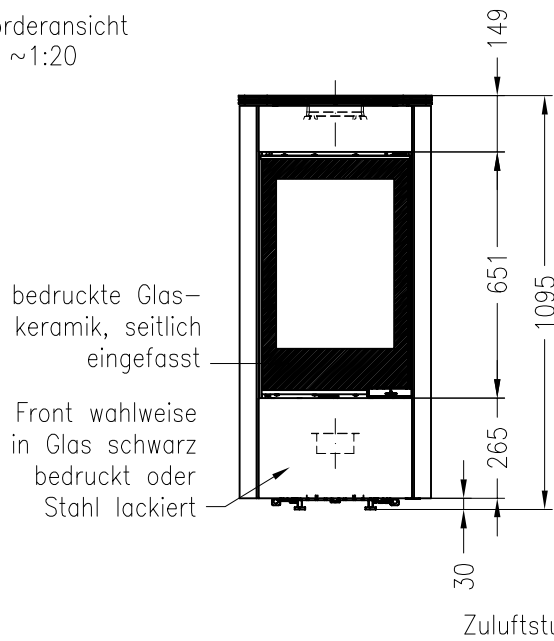

Kaminofen Senso S (feststehend)

Vorderansicht
M ~1:20

Draufsicht
M ~1:10

Optional auch als drehbare Variante möglich !

Alle Abbildungen und Zeichnungen sind urheberrechtlich geschützt.
Verwertung oder Veröffentlichung, auch einzelner Details, nur mit unserer Genehmigung.
Technische Änderungen und Irrtümer vorbehalten!

Kaminofen Senso S mit (Drehfuß)

Vorderansicht
M ~1:20

Seitenansicht
M ~1:20

Draufsicht
M ~1:10

Stand: 06-2011

Alle Abbildungen und Zeichnungen sind urheberrechtlich geschützt.
Verwertung oder Veröffentlichung, auch einzelner Details, nur mit unserer Genehmigung.
Technische Änderungen und Irrtümer vorbehalten!