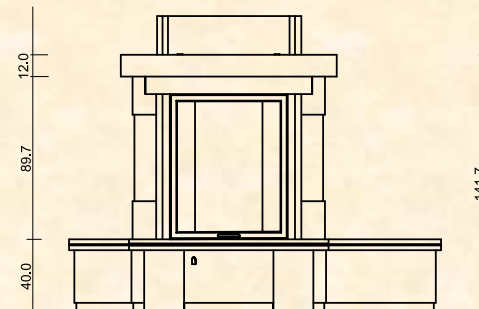

Пристенные облицовки серии АРЕНА для топок ARTE Vh

Пристенная облицовка

СЕВИЛЛА

Материал – мрамор Rosa Verona

Возможные варианты изготовления из мрамора:

- -Rosa Tea
- -Jurassic
- -Sicilia Oro
- -Crema Nuova
- -Crema Gold
- -Emperador Dark
- -Verde Guatemala