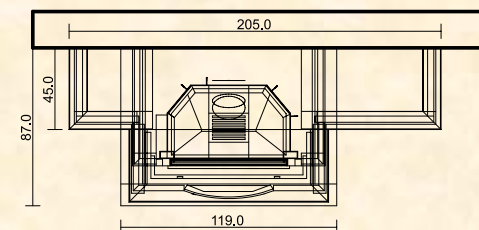

Пристенные облицовки серии АРЕНА для топок ARTE Vh

Пристенная облицовка

СЕВИЛЛА

Материал – мрамор Rosa Verona

Возможные варианты изготовления из мрамора:

- -Rosa Tea
- -Jurassic
- -Sicilia Oro
- -Crema Nuova
- -Crema Gold
- -Emperador Dark
- -Verde Guatemala