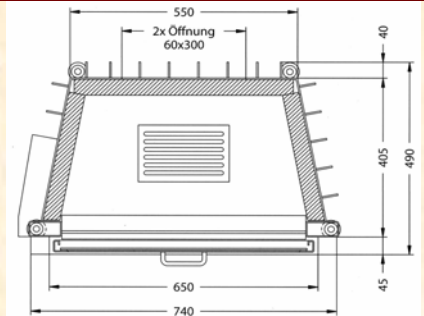

- Rosa Verona
- Jurassic
- Sicilia Oro
- Crema Nuova
- Crema Gold
- Emperador Dark
- Verde Guatemala

**Каминная топка ARTE Vh**  
Номинальная мощность – 8 кВт  
Вес – 200 кг