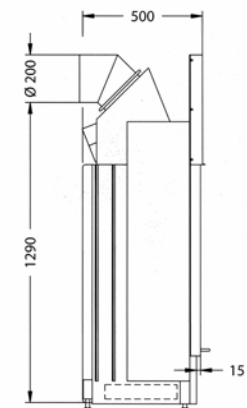

- Rosa Verona
- Jurassic
- Sicilia Oro
- Crema Nuova
- Crema Gold
- Emperador Dark
- Verde Guatemala

**Каминная топка ARTE Vh**  
Номинальная мощность – 8 кВт  
Вес – 200 кг