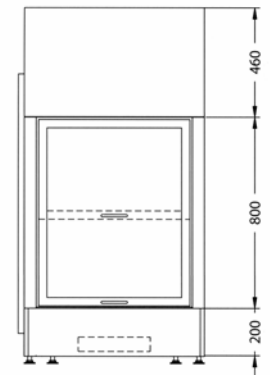

- Rosa Verona
- Jurassic
- Sicilia Oro
- Crema Nuova
- Crema Gold
- Emperador Dark
- Verde Guatemala

**Каминная топка ARTE Vh**  
Номинальная мощность – 8 кВт  
Вес – 200 кг