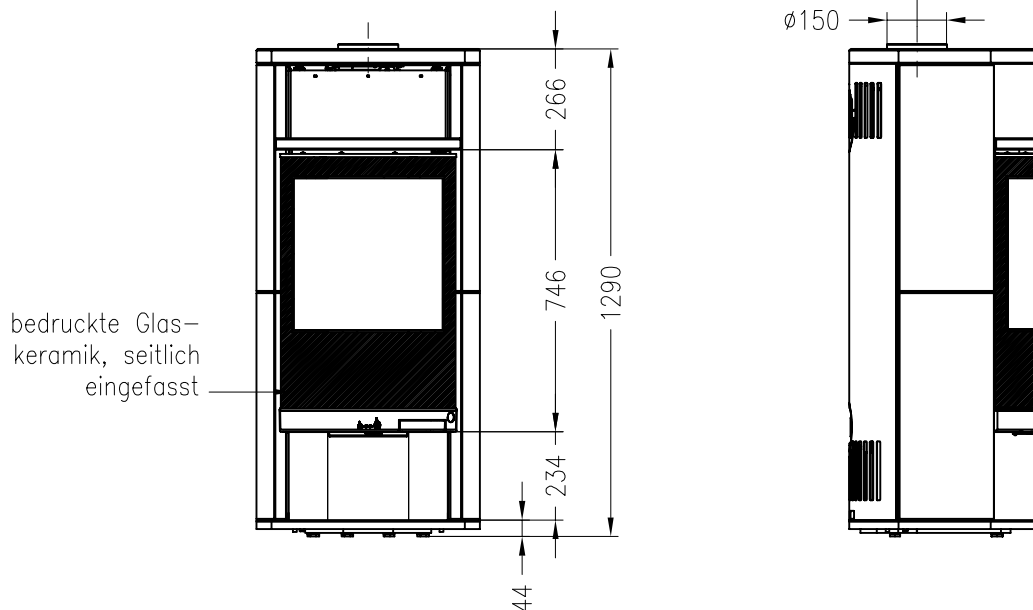

Kaminofen Sino L – Holzbrand (feststehend)

Vorderansicht  
M ~1:20

Seitenansicht  
M ~1:20

Draufsicht  
M ~1:10

Optional auch als drehbare Variante möglich !

Alle Abbildungen und Zeichnungen sind urheberrechtlich geschützt.  
Verwertung oder Veröffentlichung, auch einzelner Details, nur mit unserer Genehmigung.  
Technische Änderungen und Irrtümer vorbehalten!

Kaminofen Sino L – Holzbrand (mit Drehfuß)

Vorderansicht  
M ~1:20

Seitenansicht  
M ~1:20

Draufsicht  
M ~1:10

drehbare Variante nur  
Abgang oben ø150

Stand: 06-2011

Alle Abbildungen und Zeichnungen sind urheberrechtlich geschützt.  
Verwertung oder Veröffentlichung, auch einzelner Details, nur mit unserer Genehmigung.  
Technische Änderungen und Irrtümer vorbehalten!