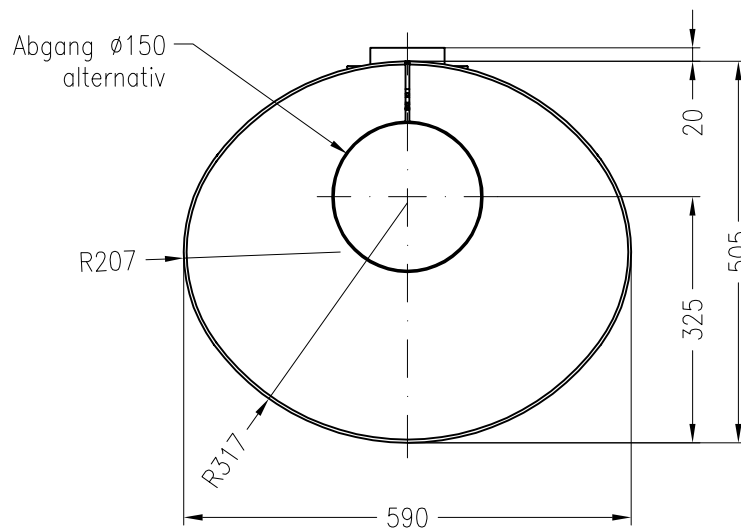

Kaminofen Sino L – Holzbrand (feststehend)

Vorderansicht  
M ~1:20

Seitenansicht  
M ~1:20

Draufsicht  
M ~1:10

Optional auch als drehbare Variante möglich !

Alle Abbildungen und Zeichnungen sind urheberrechtlich geschützt.  
Verwertung oder Veröffentlichung, auch einzelner Details, nur mit unserer Genehmigung.  
Technische Änderungen und Irrtümer vorbehalten!

Kaminofen Sino L – Holzbrand (mit Drehfuß)

Vorderansicht  
M ~1:20

Seitenansicht  
M ~1:20

Draufsicht  
M ~1:10

drehbare Variante nur  
Abgang oben ø150

Stand: 06-2011

Alle Abbildungen und Zeichnungen sind urheberrechtlich geschützt.  
Verwertung oder Veröffentlichung, auch einzelner Details, nur mit unserer Genehmigung.  
Technische Änderungen und Irrtümer vorbehalten!