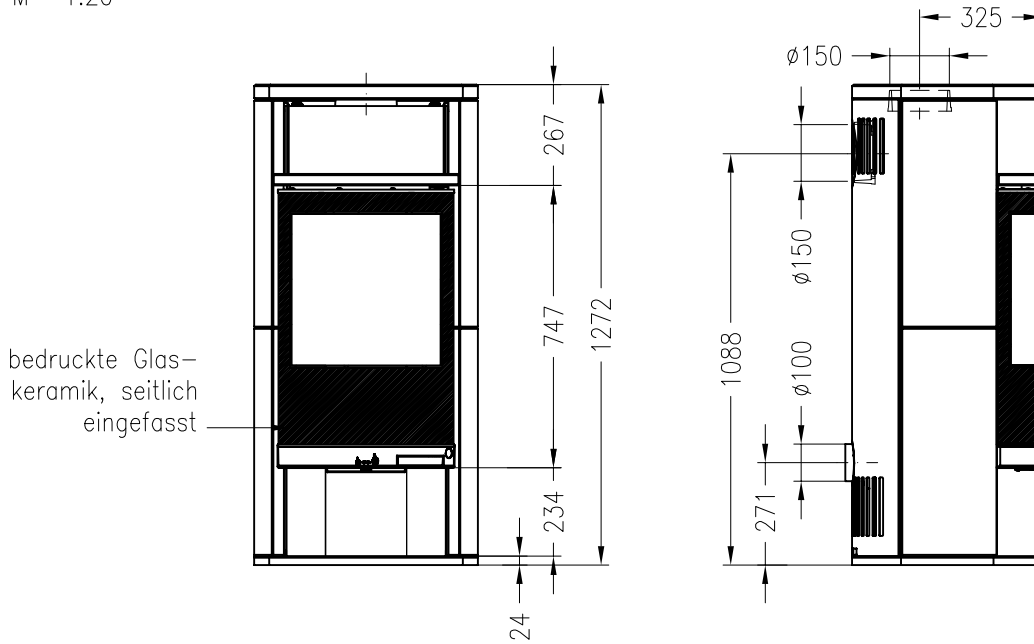

Kaminofen Sino L – Holzbrand (feststehend)

Vorderansicht  
M ~1:20

Seitenansicht  
M ~1:20

Draufsicht  
M ~1:10

Optional auch als drehbare Variante möglich !

Alle Abbildungen und Zeichnungen sind urheberrechtlich geschützt.  
Verwertung oder Veröffentlichung, auch einzelner Details, nur mit unserer Genehmigung.  
Technische Änderungen und Irrtümer vorbehalten!

Kaminofen Sino L – Holzbrand (mit Drehfuß)

Vorderansicht  
M ~1:20

Seitenansicht  
M ~1:20

Draufsicht  
M ~1:10

drehbare Variante nur  
Abgang oben ø150

Stand: 06-2011

Alle Abbildungen und Zeichnungen sind urheberrechtlich geschützt.  
Verwertung oder Veröffentlichung, auch einzelner Details, nur mit unserer Genehmigung.  
Technische Änderungen und Irrtümer vorbehalten!