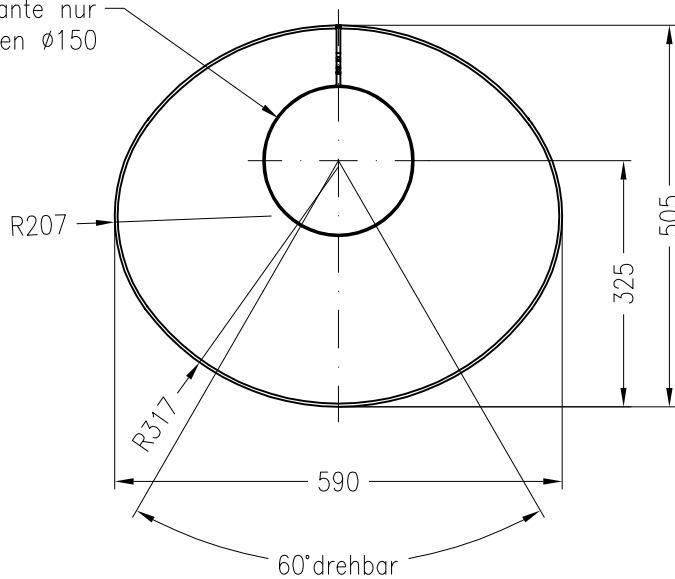

Kaminofen Sino L – Holzbrand (feststehend)

Vorderansicht  
M ~1:20

Seitenansicht  
M ~1:20

Draufsicht  
M ~1:10

Optional auch als drehbare Variante möglich !

Alle Abbildungen und Zeichnungen sind urheberrechtlich geschützt.  
Verwertung oder Veröffentlichung, auch einzelner Details, nur mit unserer Genehmigung.  
Technische Änderungen und Irrtümer vorbehalten!

Kaminofen Sino L – Holzbrand (mit Drehfuß)

Vorderansicht  
M ~1:20

Seitenansicht  
M ~1:20

Draufsicht  
M ~1:10

drehbare Variante nur  
Abgang oben ø150

Stand: 06-2011

Alle Abbildungen und Zeichnungen sind urheberrechtlich geschützt.  
Verwertung oder Veröffentlichung, auch einzelner Details, nur mit unserer Genehmigung.  
Technische Änderungen und Irrtümer vorbehalten!