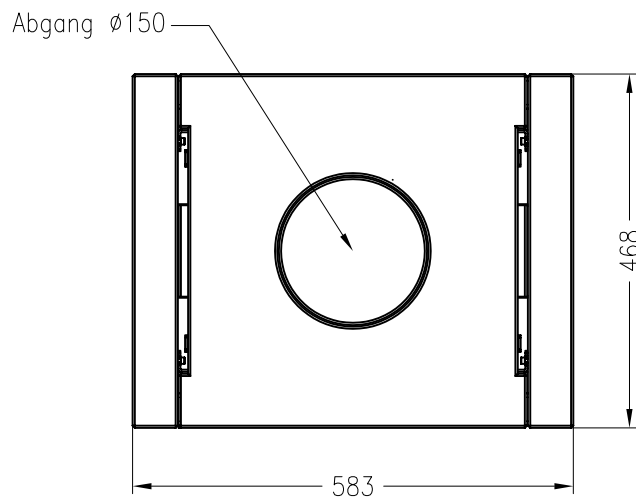

Kaminofen ambiente a8

Vorderansicht
M ~1:20

Seitenansicht
M ~1:20

Rückansicht
M ~1:20

Draufsicht
M ~1:10

Stand: 04-2013

Alle Abbildungen und Zeichnungen sind urheberrechtlich geschützt.
Verwertung oder Veröffentlichung, auch einzelner Details, nur mit unserer Genehmigung.
Technische Änderungen und Irrtümer vorbehalten!