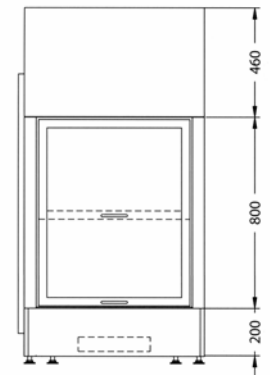

Каминная топка ARTE Vh

Номинальная мощность – 8 кВт

Вес – 200 кг

Угловые облицовки серии АРЕНА для топок ARTE Bh

Вариант угловой облицовки

ГАЛАТЕЯ

С банкетами «мидл»

Материал – мрамор Jurassic