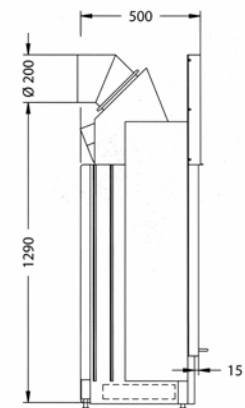

Каминная топка ARTE Vh

Номинальная мощность – 8 кВт

Вес – 200 кг

Угловые облицовки серии АРЕНА для топок ARTE Bh

Вариант угловой облицовки

ГАЛАТЕЯ

С банкетами «мидл»

Материал – мрамор Jurassic