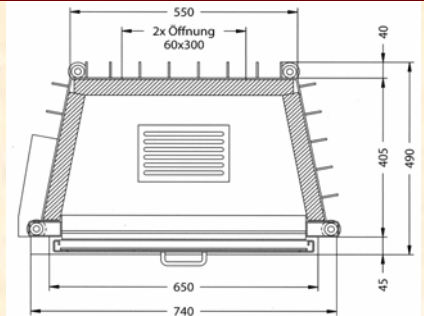

Каминная топка ARTE Vh

Номинальная мощность – 8 кВт

Вес – 200 кг

Угловые облицовки серии АРЕНА для топок ARTE Bh

Вариант угловой облицовки

ГАЛАТЕЯ

С банкетами «мидл»

Материал – мрамор Jurassic