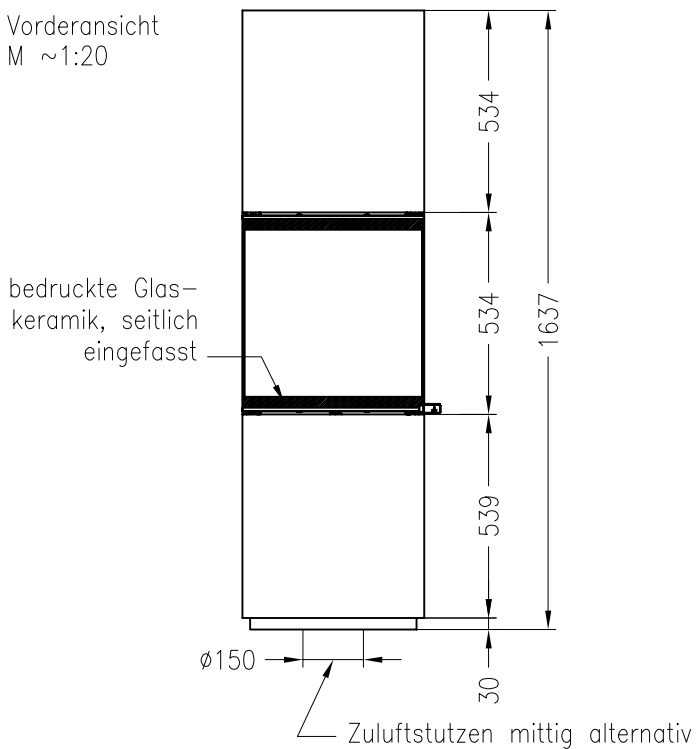

Kaminofen Passo L (feststehend)

Vorderansicht  
M ~1:20

Rückansicht  
M ~1:20

Draufsicht  
M ~1:10

Optional auch als drehbare Variante möglich !

Alle Abbildungen und Zeichnungen sind urheberrechtlich geschützt.  
Verwertung oder Veröffentlichung, auch einzelner Details, nur mit unserer Genehmigung.  
Technische Änderungen und Irrtümer vorbehalten!

Kaminofen Passo L (mit Drehfuß)

Vorderansicht  
M ~1:20

Rückansicht  
M ~1:20

Draufsicht  
M ~1:10

Stand: 06-2011

Alle Abbildungen und Zeichnungen sind urheberrechtlich geschützt.  
Verwertung oder Veröffentlichung, auch einzelner Details, nur mit unserer Genehmigung.  
Technische Änderungen und Irrtümer vorbehalten!