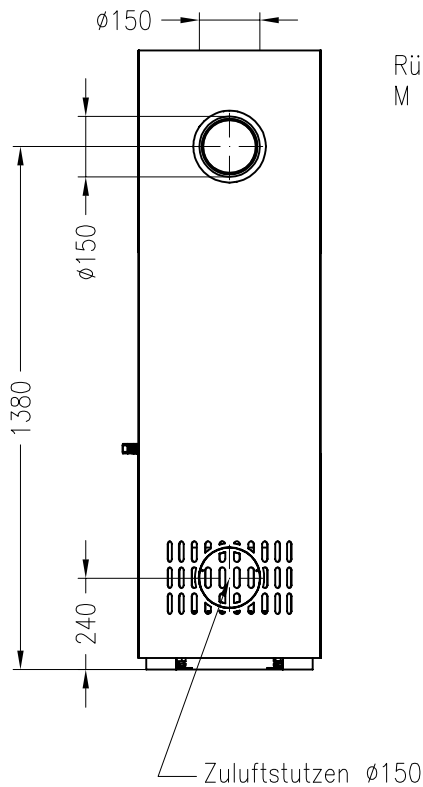

Kaminofen Passo L (feststehend)

Vorderansicht  
M ~1:20

Rückansicht  
M ~1:20

Draufsicht  
M ~1:10

Optional auch als drehbare Variante möglich !

Alle Abbildungen und Zeichnungen sind urheberrechtlich geschützt.  
Verwertung oder Veröffentlichung, auch einzelner Details, nur mit unserer Genehmigung.  
Technische Änderungen und Irrtümer vorbehalten!

Kaminofen Passo L (mit Drehfuß)

Vorderansicht  
M ~1:20

Rückansicht  
M ~1:20

Draufsicht  
M ~1:10

Stand: 06-2011

Alle Abbildungen und Zeichnungen sind urheberrechtlich geschützt.  
Verwertung oder Veröffentlichung, auch einzelner Details, nur mit unserer Genehmigung.  
Technische Änderungen und Irrtümer vorbehalten!