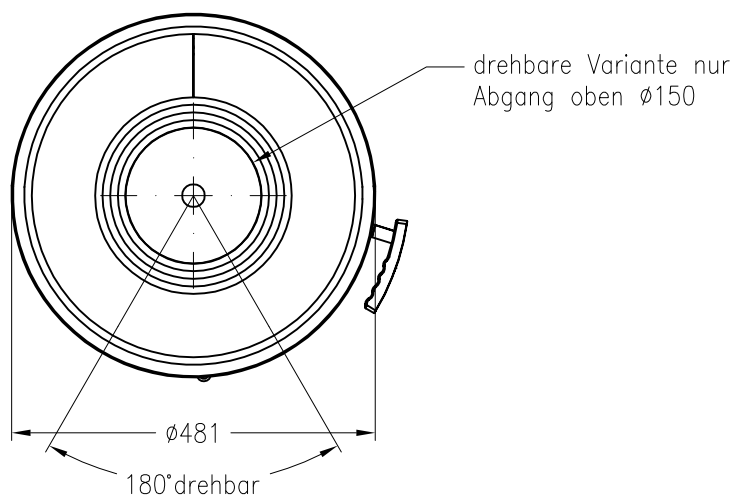

Kaminofen Passo L (mit Drehfuß)

Vorderansicht  
M ~1:20

Rückansicht  
M ~1:20

Draufsicht  
M ~1:10

Stand: 06-2011

Alle Abbildungen und Zeichnungen sind urheberrechtlich geschützt.  
Verwertung oder Veröffentlichung, auch einzelner Details, nur mit unserer Genehmigung.  
Technische Änderungen und Irrtümer vorbehalten!