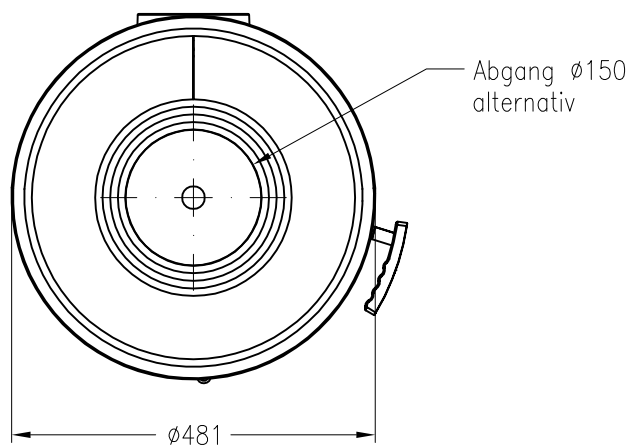

Kaminofen Passo L (feststehend)

Vorderansicht  
M ~1:20

Rückansicht  
M ~1:20

Draufsicht  
M ~1:10

Optional auch als drehbare Variante möglich !

Alle Abbildungen und Zeichnungen sind urheberrechtlich geschützt.  
Verwertung oder Veröffentlichung, auch einzelner Details, nur mit unserer Genehmigung.  
Technische Änderungen und Irrtümer vorbehalten!

Kaminofen Passo L (mit Drehfuß)

Vorderansicht  
M ~1:20

Rückansicht  
M ~1:20

Draufsicht  
M ~1:10

Stand: 06-2011

Alle Abbildungen und Zeichnungen sind urheberrechtlich geschützt.  
Verwertung oder Veröffentlichung, auch einzelner Details, nur mit unserer Genehmigung.  
Technische Änderungen und Irrtümer vorbehalten!