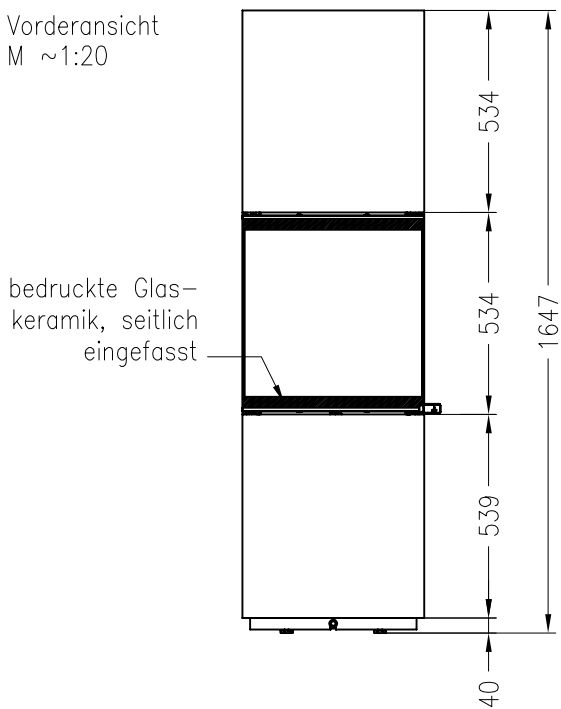

Kaminofen Passo L (feststehend)

Vorderansicht  
M ~1:20

Rückansicht  
M ~1:20

Draufsicht  
M ~1:10

Optional auch als drehbare Variante möglich !

Alle Abbildungen und Zeichnungen sind urheberrechtlich geschützt.  
Verwertung oder Veröffentlichung, auch einzelner Details, nur mit unserer Genehmigung.  
Technische Änderungen und Irrtümer vorbehalten!

Kaminofen Passo L (mit Drehfuß)

Vorderansicht  
M ~1:20

Rückansicht  
M ~1:20

Draufsicht  
M ~1:10

Stand: 06-2011

Alle Abbildungen und Zeichnungen sind urheberrechtlich geschützt.  
Verwertung oder Veröffentlichung, auch einzelner Details, nur mit unserer Genehmigung.  
Technische Änderungen und Irrtümer vorbehalten!