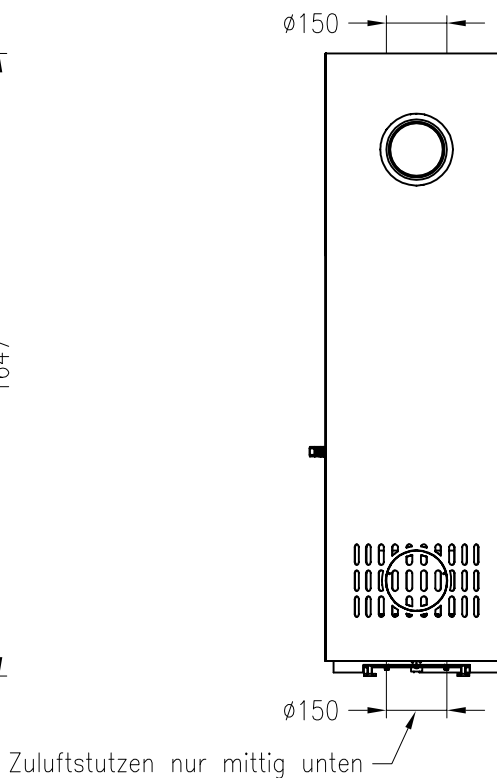

Kaminofen Passo L (feststehend)

Vorderansicht  
M ~1:20

Rückansicht  
M ~1:20

Draufsicht  
M ~1:10

Optional auch als drehbare Variante möglich !

Alle Abbildungen und Zeichnungen sind urheberrechtlich geschützt.  
Verwertung oder Veröffentlichung, auch einzelner Details, nur mit unserer Genehmigung.  
Technische Änderungen und Irrtümer vorbehalten!

Kaminofen Passo L (mit Drehfuß)

Vorderansicht  
M ~1:20

Rückansicht  
M ~1:20

Draufsicht  
M ~1:10

Stand: 06-2011

Alle Abbildungen und Zeichnungen sind urheberrechtlich geschützt.  
Verwertung oder Veröffentlichung, auch einzelner Details, nur mit unserer Genehmigung.  
Technische Änderungen und Irrtümer vorbehalten!