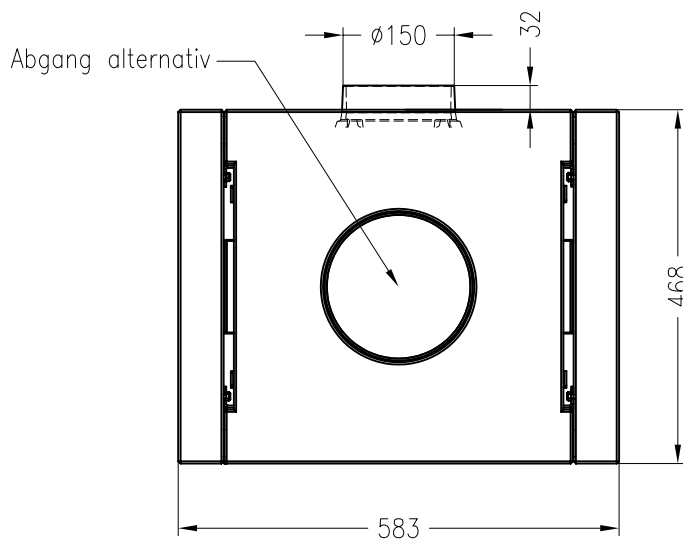

Kaminofen ambiente a7

Vorderansicht  
M ~1:20

Seitenansicht  
M ~1:20

Draufsicht  
M ~1:10

Stand: 04-2013

Alle Abbildungen und Zeichnungen sind urheberrechtlich geschützt.  
Verwertung oder Veröffentlichung, auch einzelner Details, nur mit unserer Genehmigung.  
Technische Änderungen und Irrtümer vorbehalten!