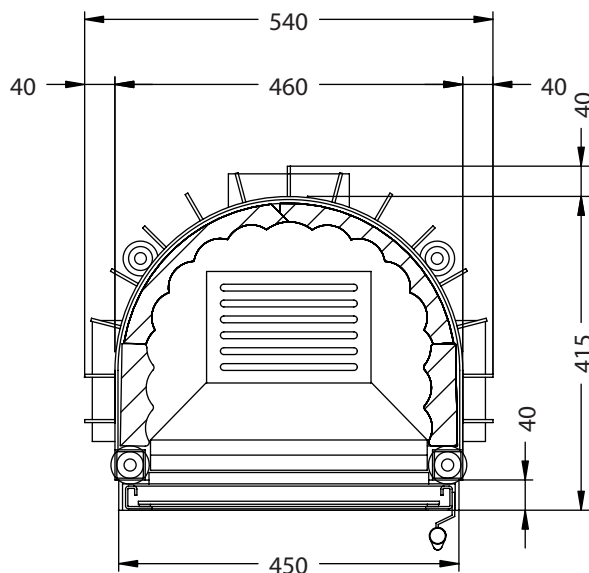

Mini R1V klappbar

—PRESTIGE—

Vorderansicht
M~1:20

Seitenansicht
M~1:20

Horizontalschnitt
M~1:10

Stand: Juli 2007

Die Abbildungen und Zeichnungen sind urheberrechtlich geschützt. Verwertung oder Veröffentlichung, auch einzelner Details, nur mit unserer Genehmigung. Technische Änderungen vorbehalten.