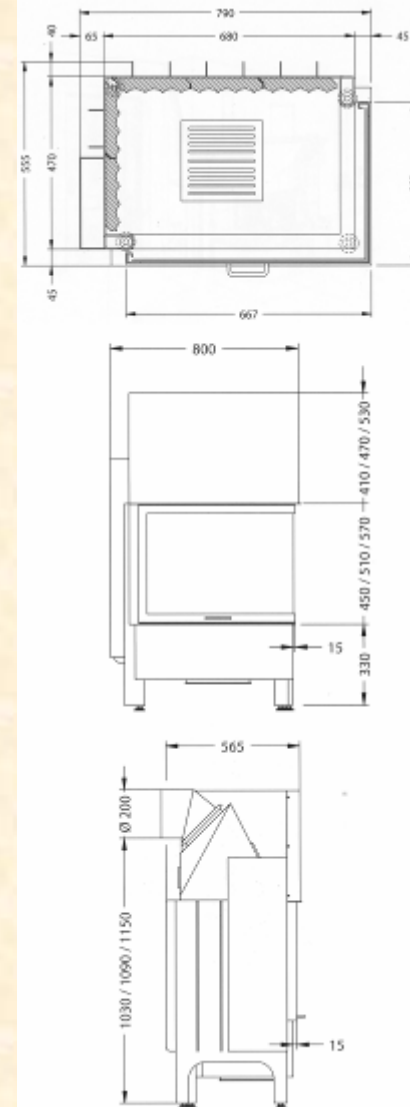

Каминная топка VARIA 2 Rh

(Высота стекла – 51 см, 57 см)

Номинальная мощность – 11 кВт

Вес – 220 кг

Возможна топка Varia 2Lh (51 см, 57 см)

Угловые облицовки серии АРЕНА для топок ARTE VARIA 2Rh

Угловая облицовка **ДЕЛИЯ**