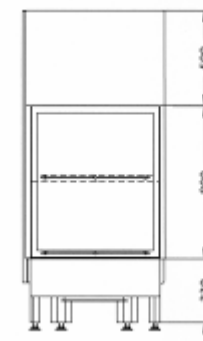

Каминная топка ARTE BRh

Номинальная мощность – 8 кВт

Вес – 220 кг

Пристенные облицовки серии АРЕНА для топок ARTE VRh

Вариант пристенной облицовки

МЕДЕЯ

С деревянной балкой и банкетой
«мидл»

Материал – мрамор Rosa Verona