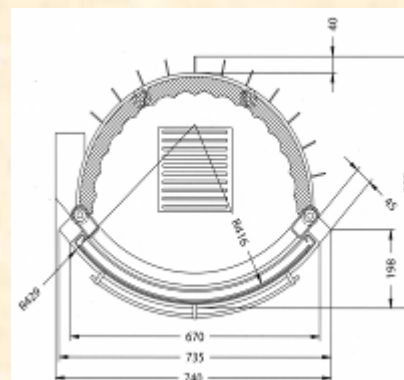

Каминная топка ARTE BRh

Номинальная мощность – 8 кВт

Вес – 220 кг

Пристенные облицовки серии АРЕНА для топок ARTE VRh

Вариант пристенной облицовки

МЕДЕЯ

С деревянной балкой и банкетой
«мидл»

Материал – мрамор Rosa Verona