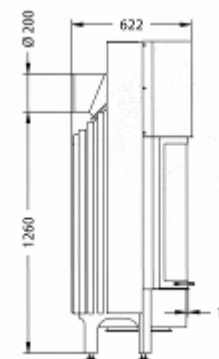

Каминная топка ARTE BRh

Номинальная мощность – 8 кВт

Вес – 220 кг

Пристенные облицовки серии АРЕНА для топок ARTE VRh

Вариант пристенной облицовки

МЕДЕЯ

С деревянной балкой и банкетой
«мидл»

Материал – мрамор Rosa Verona