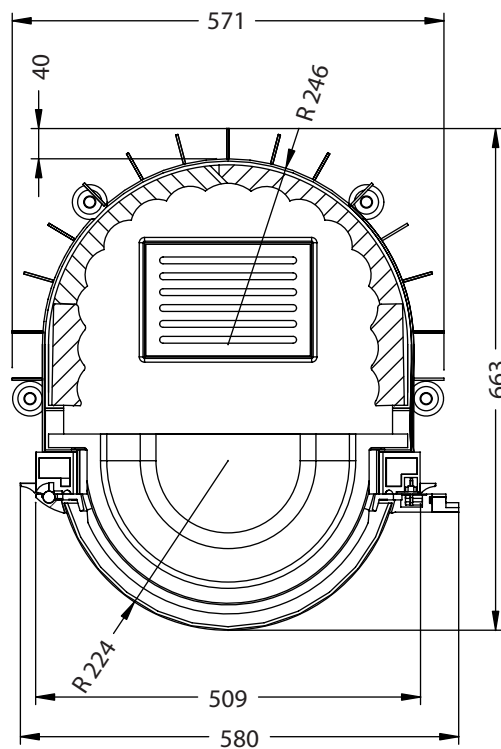

# Arte 0 klappbar

—PRESTIGE—

Vorderansicht  
M~1:20

Seitenansicht  
M~1:20

Horizontalschnitt  
M~1:10

Stand: Juli 2007

Die Abbildungen und Zeichnungen sind urheberrechtlich geschützt. Verwertung oder Veröffentlichung, auch einzelner Details, nur mit unserer Genehmigung. Technische Änderungen vorbehalten.