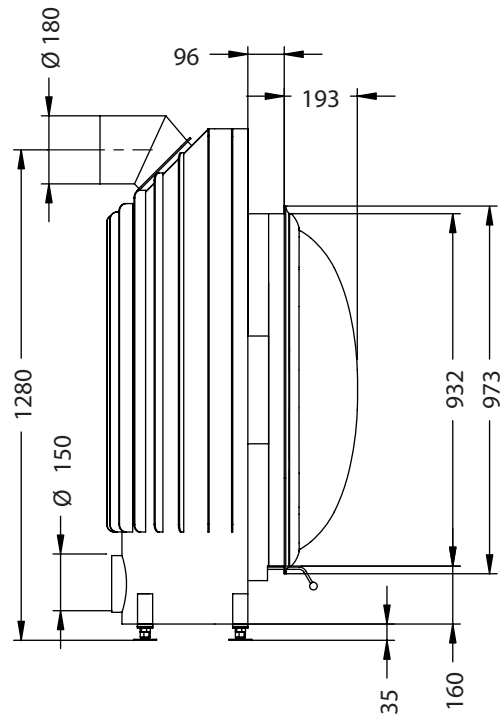

# Arte 0 klappbar

—PRESTIGE—

Vorderansicht  
M~1:20

Seitenansicht  
M~1:20

Horizontalschnitt  
M~1:10

Stand: Juli 2007

Die Abbildungen und Zeichnungen sind urheberrechtlich geschützt. Verwertung oder Veröffentlichung, auch einzelner Details, nur mit unserer Genehmigung. Technische Änderungen vorbehalten.