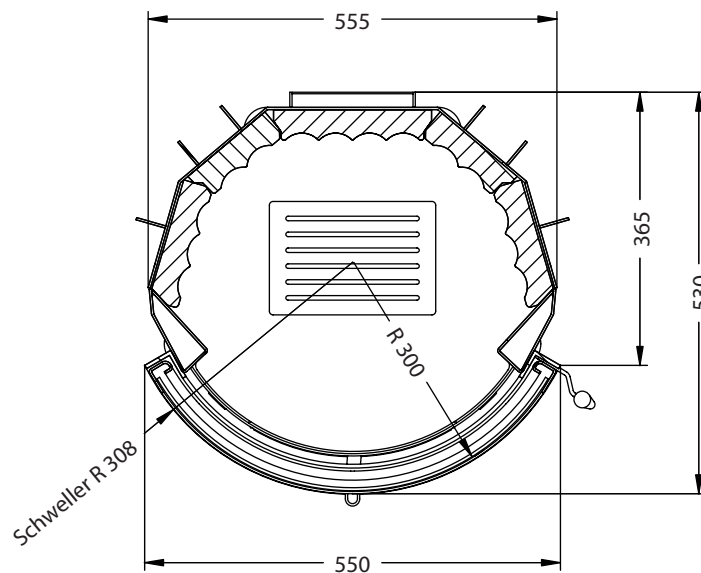

Speedy MR klappbar

—PRESTIGE—

Vorderansicht
M~1:20

Seitenansicht
M~1:20

Horizontalschnitt
M~1:10

Stand: Juli 2007

Die Abbildungen und Zeichnungen sind urheberrechtlich geschützt. Verwertung oder Veröffentlichung, auch einzelner Details, nur mit unserer Genehmigung. Technische Änderungen vorbehalten.