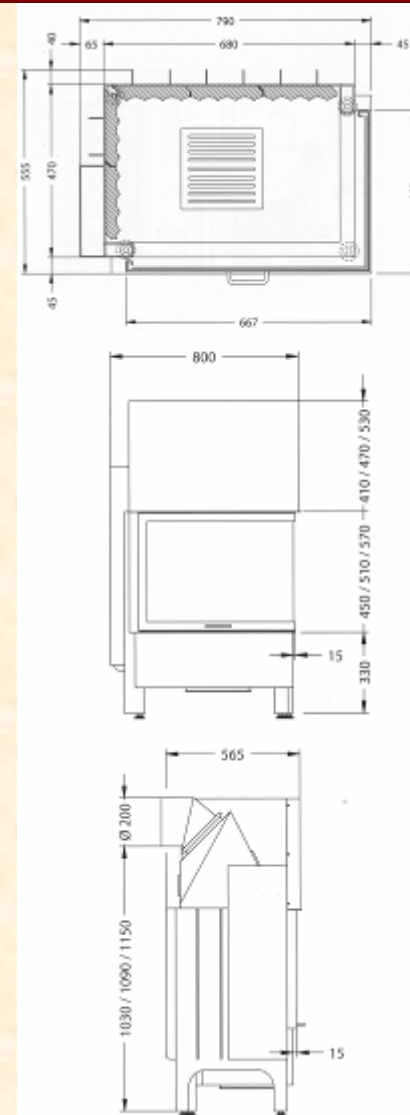

Каминная топка VARIA 2 Rh

(Высота стекла – 51 см, 57 см)

Номинальная мощность – 11 кВт

Вес – 220 кг

Возможна топка Varia 2Lh (51 см, 57 см)

Пристенные облицовки серии АРЕНА для топок VARIA 2Rh

Вариант пристенной облицовки
АРТЕМИДА с деревянной
балкой и банкетой «гранд А»