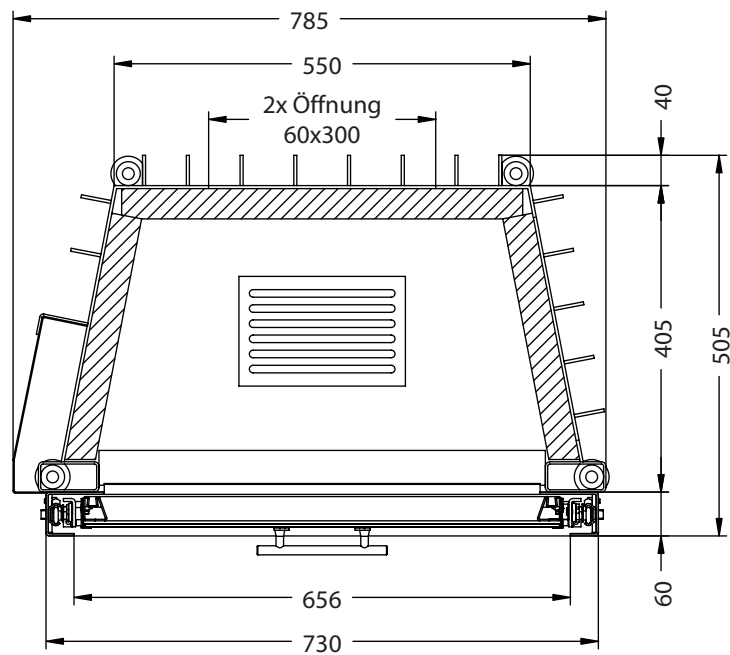

Arte Bh-4S hochschiebbar

LINEAR 

Vorderansicht
M~1:20

Verdeckter Scheibenrahmen, seitlich
eingefasste 4-seitig bedruckte Glaskeramik

Seitenansicht
M~1:20

Horizontalschnitt
M~1:10

Anschlussstutzen von eckig auf rund optional erhältlich