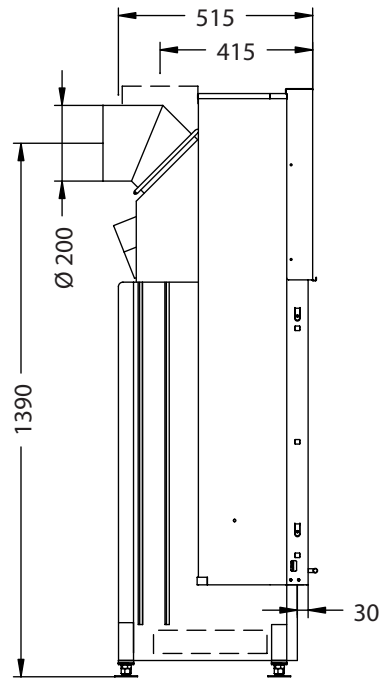

Arte Bh-4S hochschiebbar

LINEAR 

Vorderansicht
M~1:20

Verdeckter Scheibenrahmen, seitlich
eingefasste 4-seitig bedruckte Glaskeramik

Seitenansicht
M~1:20

Horizontalschnitt
M~1:10

Anschlussstutzen von eckig auf rund optional erhältlich