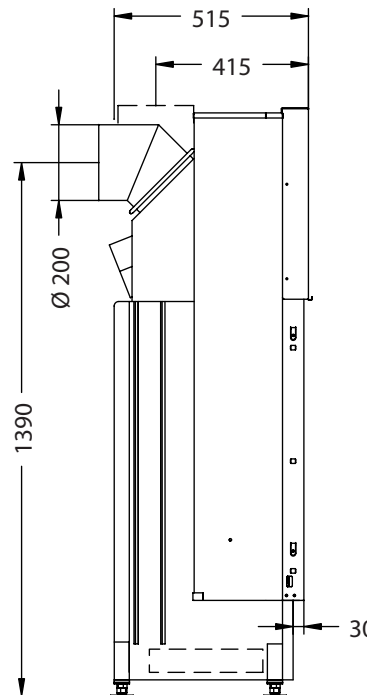

Arte Bh-3S hochschiebbar

LINEAR ^{3S}

Vorderansicht
M~1:20

Seitenansicht
M~1:20

Horizontalschnitt
M~1:10

Anschlussstutzen von eckig auf rund optional erhältlich

Stand: Juli 2007

Die Abbildungen und Zeichnungen sind urheberrechtlich geschützt. Verwertung oder Veröffentlichung, auch einzelner Details, nur mit unserer Genehmigung. Technische Änderungen vorbehalten.