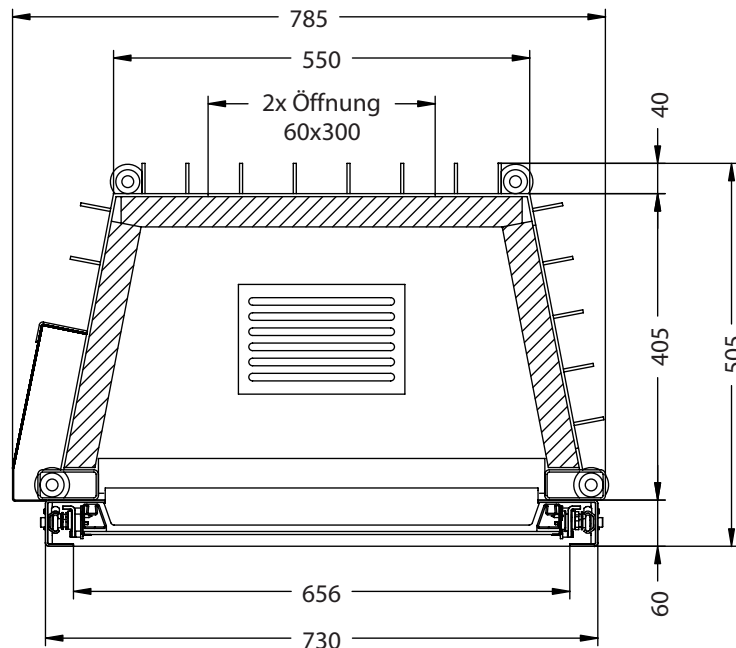

Arte Bh-3S hochschiebbar

LINEAR ^{3S}

Vorderansicht
M~1:20

Seitenansicht
M~1:20

Horizontalschnitt
M~1:10

Anschlussstutzen von eckig auf rund optional erhältlich

Stand: Juli 2007

Die Abbildungen und Zeichnungen sind urheberrechtlich geschützt. Verwertung oder Veröffentlichung, auch einzelner Details, nur mit unserer Genehmigung. Technische Änderungen vorbehalten.