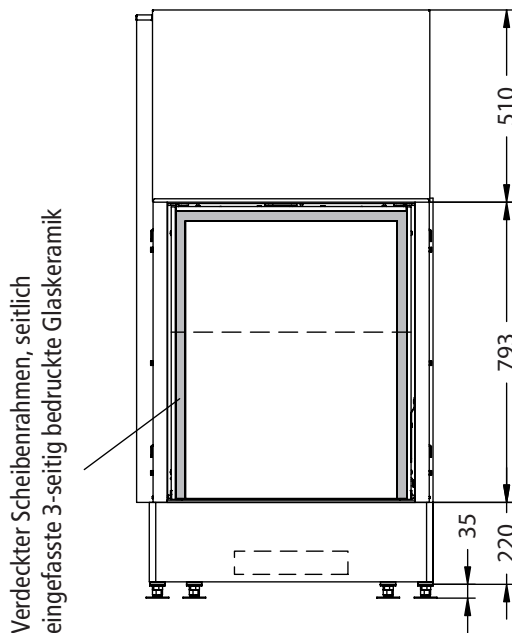

Arte Bh-3S hochschiebbar

LINEAR ^{3S}

Vorderansicht
M~1:20

Seitenansicht
M~1:20

Horizontalschnitt
M~1:10

Anschlussstutzen von eckig auf rund optional erhältlich

Stand: Juli 2007

Die Abbildungen und Zeichnungen sind urheberrechtlich geschützt. Verwertung oder Veröffentlichung, auch einzelner Details, nur mit unserer Genehmigung. Technische Änderungen vorbehalten.