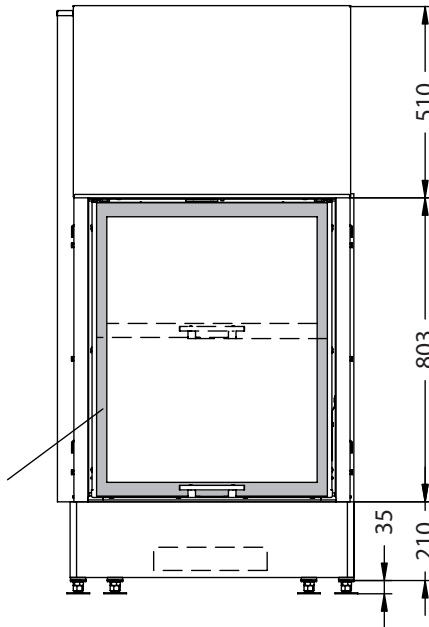

Arte Bh-4S hochschiebbar

LINEAR 

Vorderansicht
M~1:20

Verdeckter Scheibenrahmen, seitlich
eingefasste 4-seitig bedruckte Glaskeramik

Seitenansicht
M~1:20

Horizontalschnitt
M~1:10

Anschlussstutzen von eckig auf rund optional erhältlich