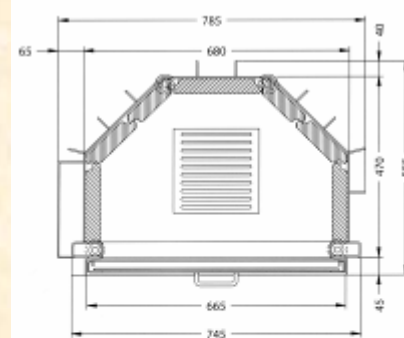

**Каминная топка SPEEDY 1 Vh**

(Высота стекла – 51 см, 57 см)

Номинальная мощность – 9 кВт

Вес – 200 кг