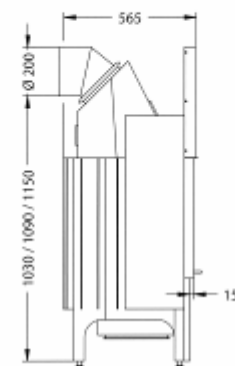

**Каминная топка SPEEDY 1 Vh**

(Высота стекла – 51 см, 57 см)

Номинальная мощность – 9 кВт

Вес – 200 кг